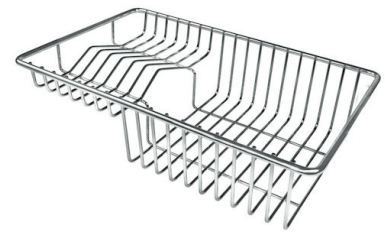

DESSINS TECHNIQUES

Cut out size
Dimensioni per foratura top

ACCESSOIRES OPTIONNELS

CUVETTE PERFOREE INOX

A154 F00

* uniquement en combinaison avec l'accessoire A644 F04

CUVETTE PLASTIQUE BLANCHE

A153 A00

**GRILLE POR.ASSIETTES INOX
mm214x379**

A100 C03

* uniquement en combinaison avec l'accessoire A644 A01

**GRILLE PORTE-ASSIETTES INOX
25x35**

A100 A54

* uniquement en combinaison avec l'accessoire A644 F04