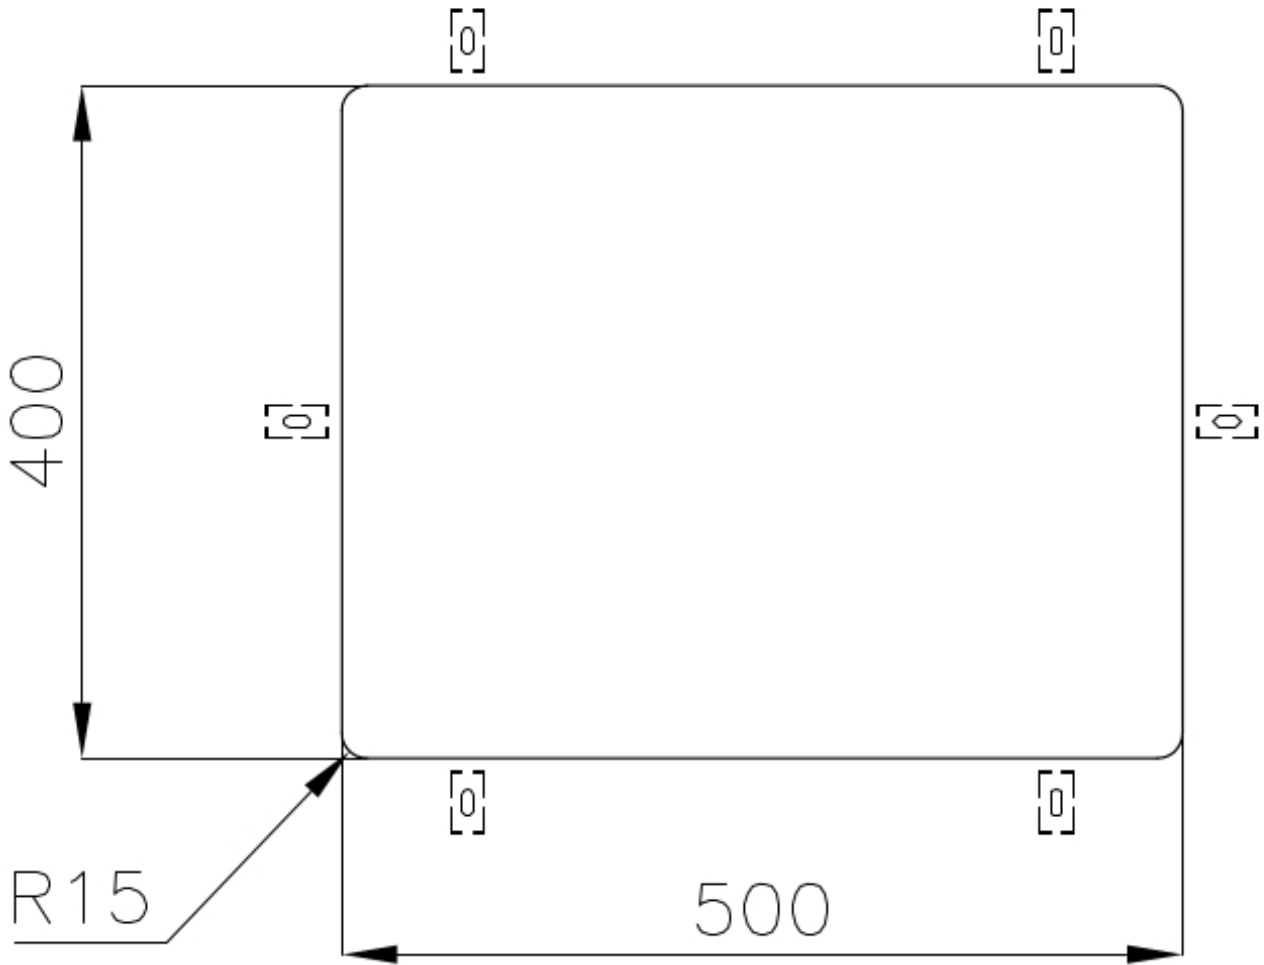

Cut out size
Dimensioni per foratura top

ACCESSOIRES OPTIONNELS