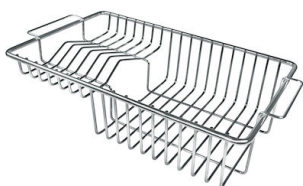

**GRILLE POR.ASSIETTES INOX
mm214x379**

A100 C03

* uniquement en combinaison avec l'accessoire A644 A01

**GRILLE PORTE-ASSIETTES INOX
25x35**

A100 A54

* uniquement en combinaison avec l'accessoire A644 F04

**PLANCHE DE DECOUPE CRYSTAL
23x41 CM**

A631 C00

**PLANCHE DE DECOUPE DOUBLE
HDPE**

A644 A01

**PLANCHE DE DECOUPE DOUBLE
IROKO**

A644 F04

**PLANCHE DE DECOUPE HDPE
27x42 CM**

A657 F01

CUVETTE INOX PERFOREE

A151 F00

* uniquement en combinaison avec l'accessoire A644 A01

**GRILLE PORTE-ASSIETTES INOX
250x425**

A100 B01

**KIT RÂPES ET PLANCHE DE
DECOUPE HDPE**

A159 A01

* uniquement en combinaison avec l'accessoire A644 A01